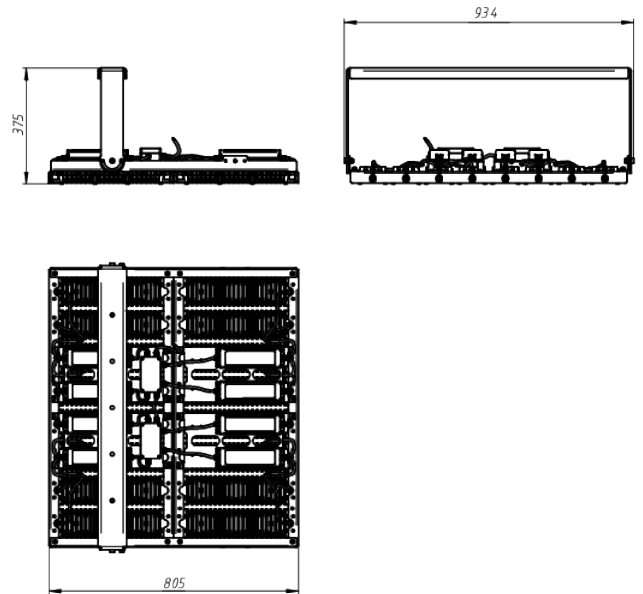

LAD LED R700-16-PC-120-750-D48-1600L1 ST

Модель / Артикул	LAD LED R700-16-PC-120-750-D48-1600L1 ST	
Световой поток*, Лм	201662	
Угол излучения	120*	
Энергопотребление, Вт	1600	
Цветовая температура**, К	5000К	
Индекс цветопередачи***	Ra 70	
Кэффициент мощности	0.95	
Номинальное напряжение питания****, В	АС/DC 230	
Влаго и пылезащита	IP67	
Вид климатического исполнения	УХЛ1	
Класс защиты от поражения эл. током	I	
Диапазон рабочих температур	-60*С ... +60*С	
Тип крепления	Лура	
Габаритные размеры светильника*****, мм	934 x 805 x 375	
Гарантийный срок	5 лет	